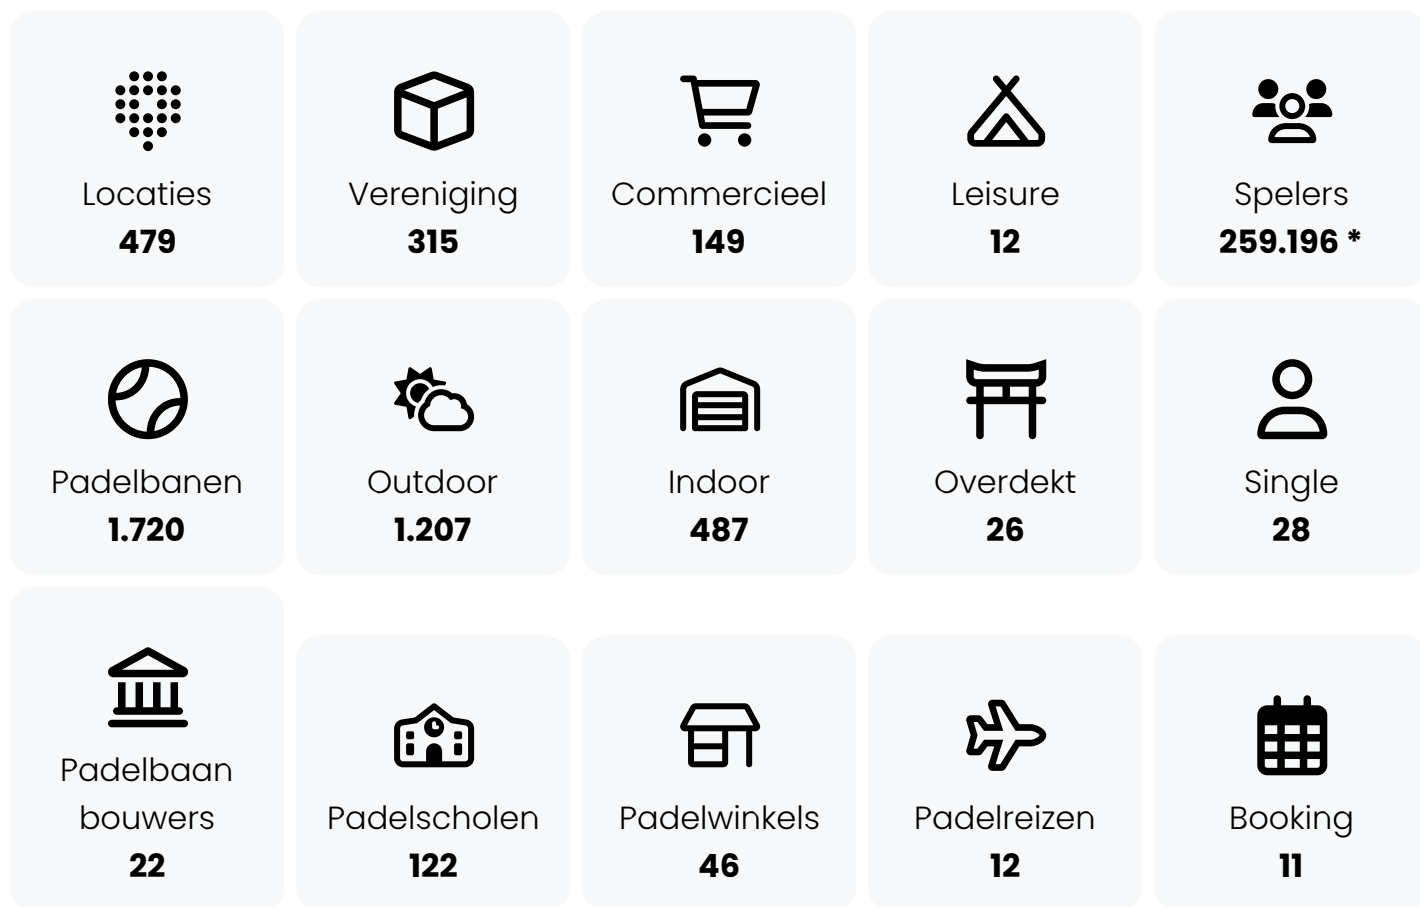

Statistieken en cijfers

Aantal spelers

Aantal spelers	Berekend
1. Commercieel	184.765
2. Vereniging	74.431
Totaal	259.196

Let op Dit zijn berekeningen (op basis van 31,6% van alle locaties).